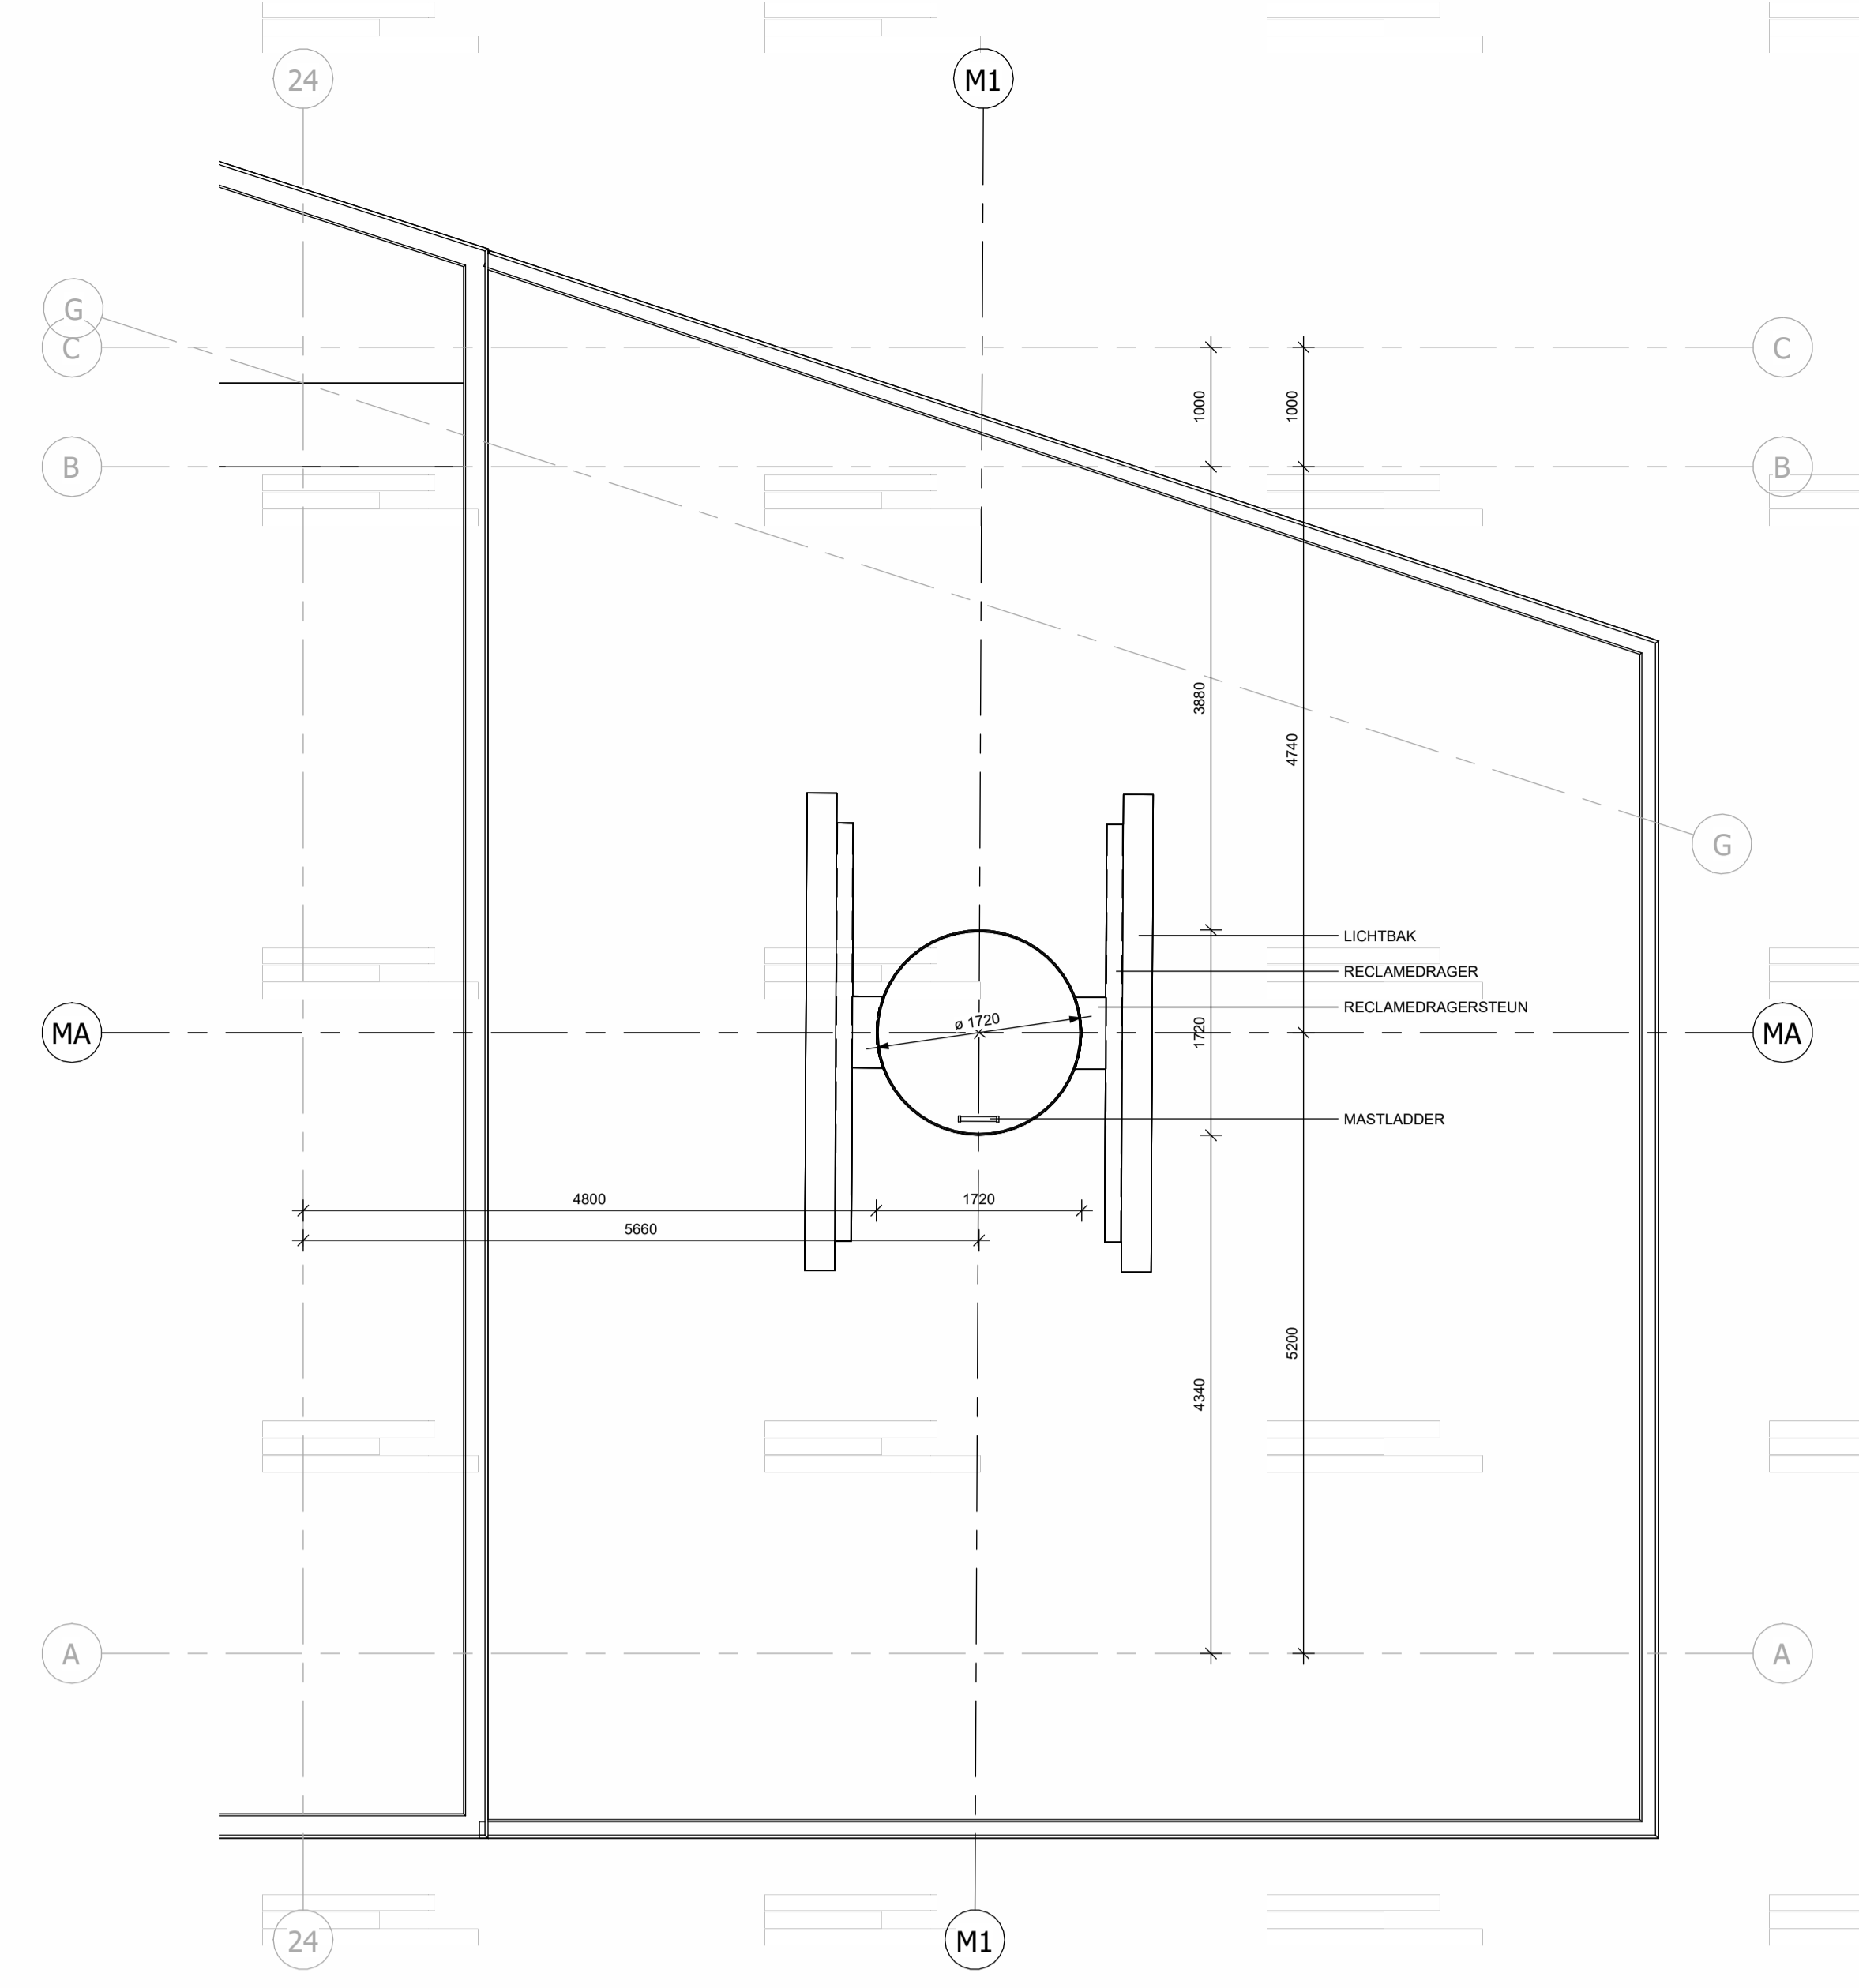

DOORSNEDE 20000+P