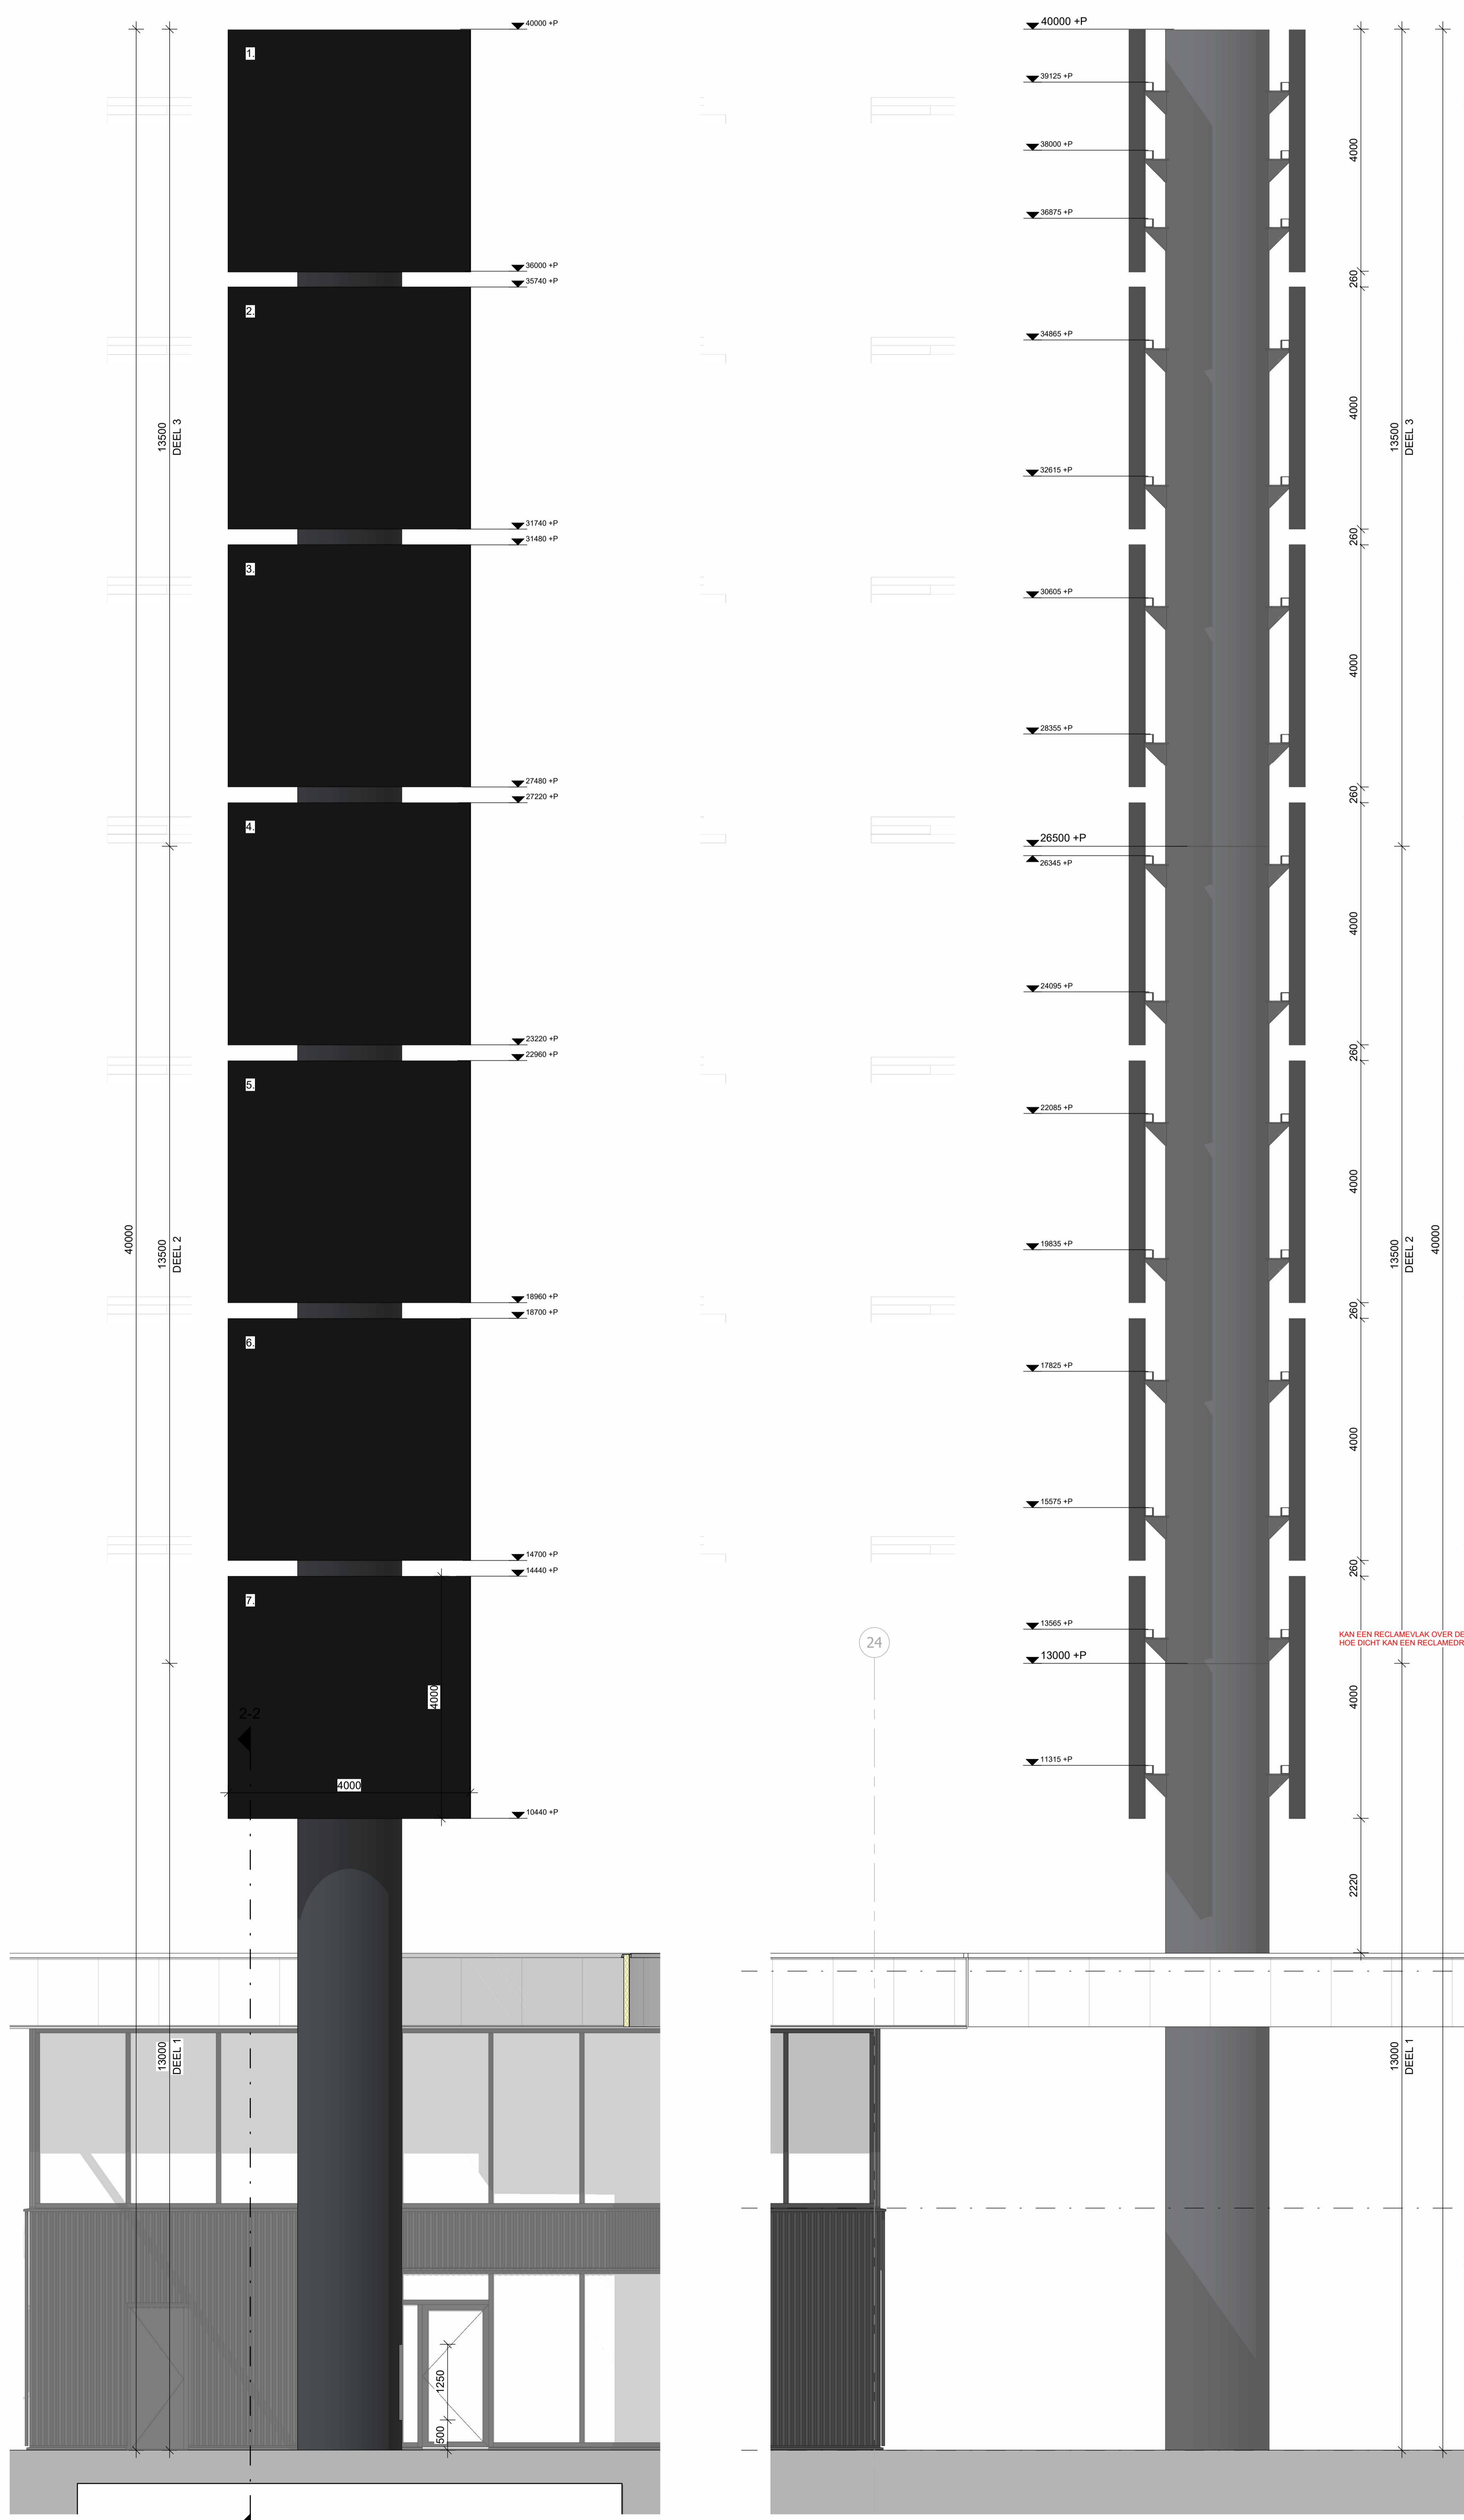

RECHTER ZIJGEVEL (NOORD-OOST)

VOORGEVEL (ZUID-OOST)

Behoort bij besluit van burgemeester en wethouders van de gemeente Oss.
d.d. 21 juni 2023
Namens dezen,
Drs. E. Softic,
Hoofd van de afdeling Vergunningen, Toezicht en Handhaving.