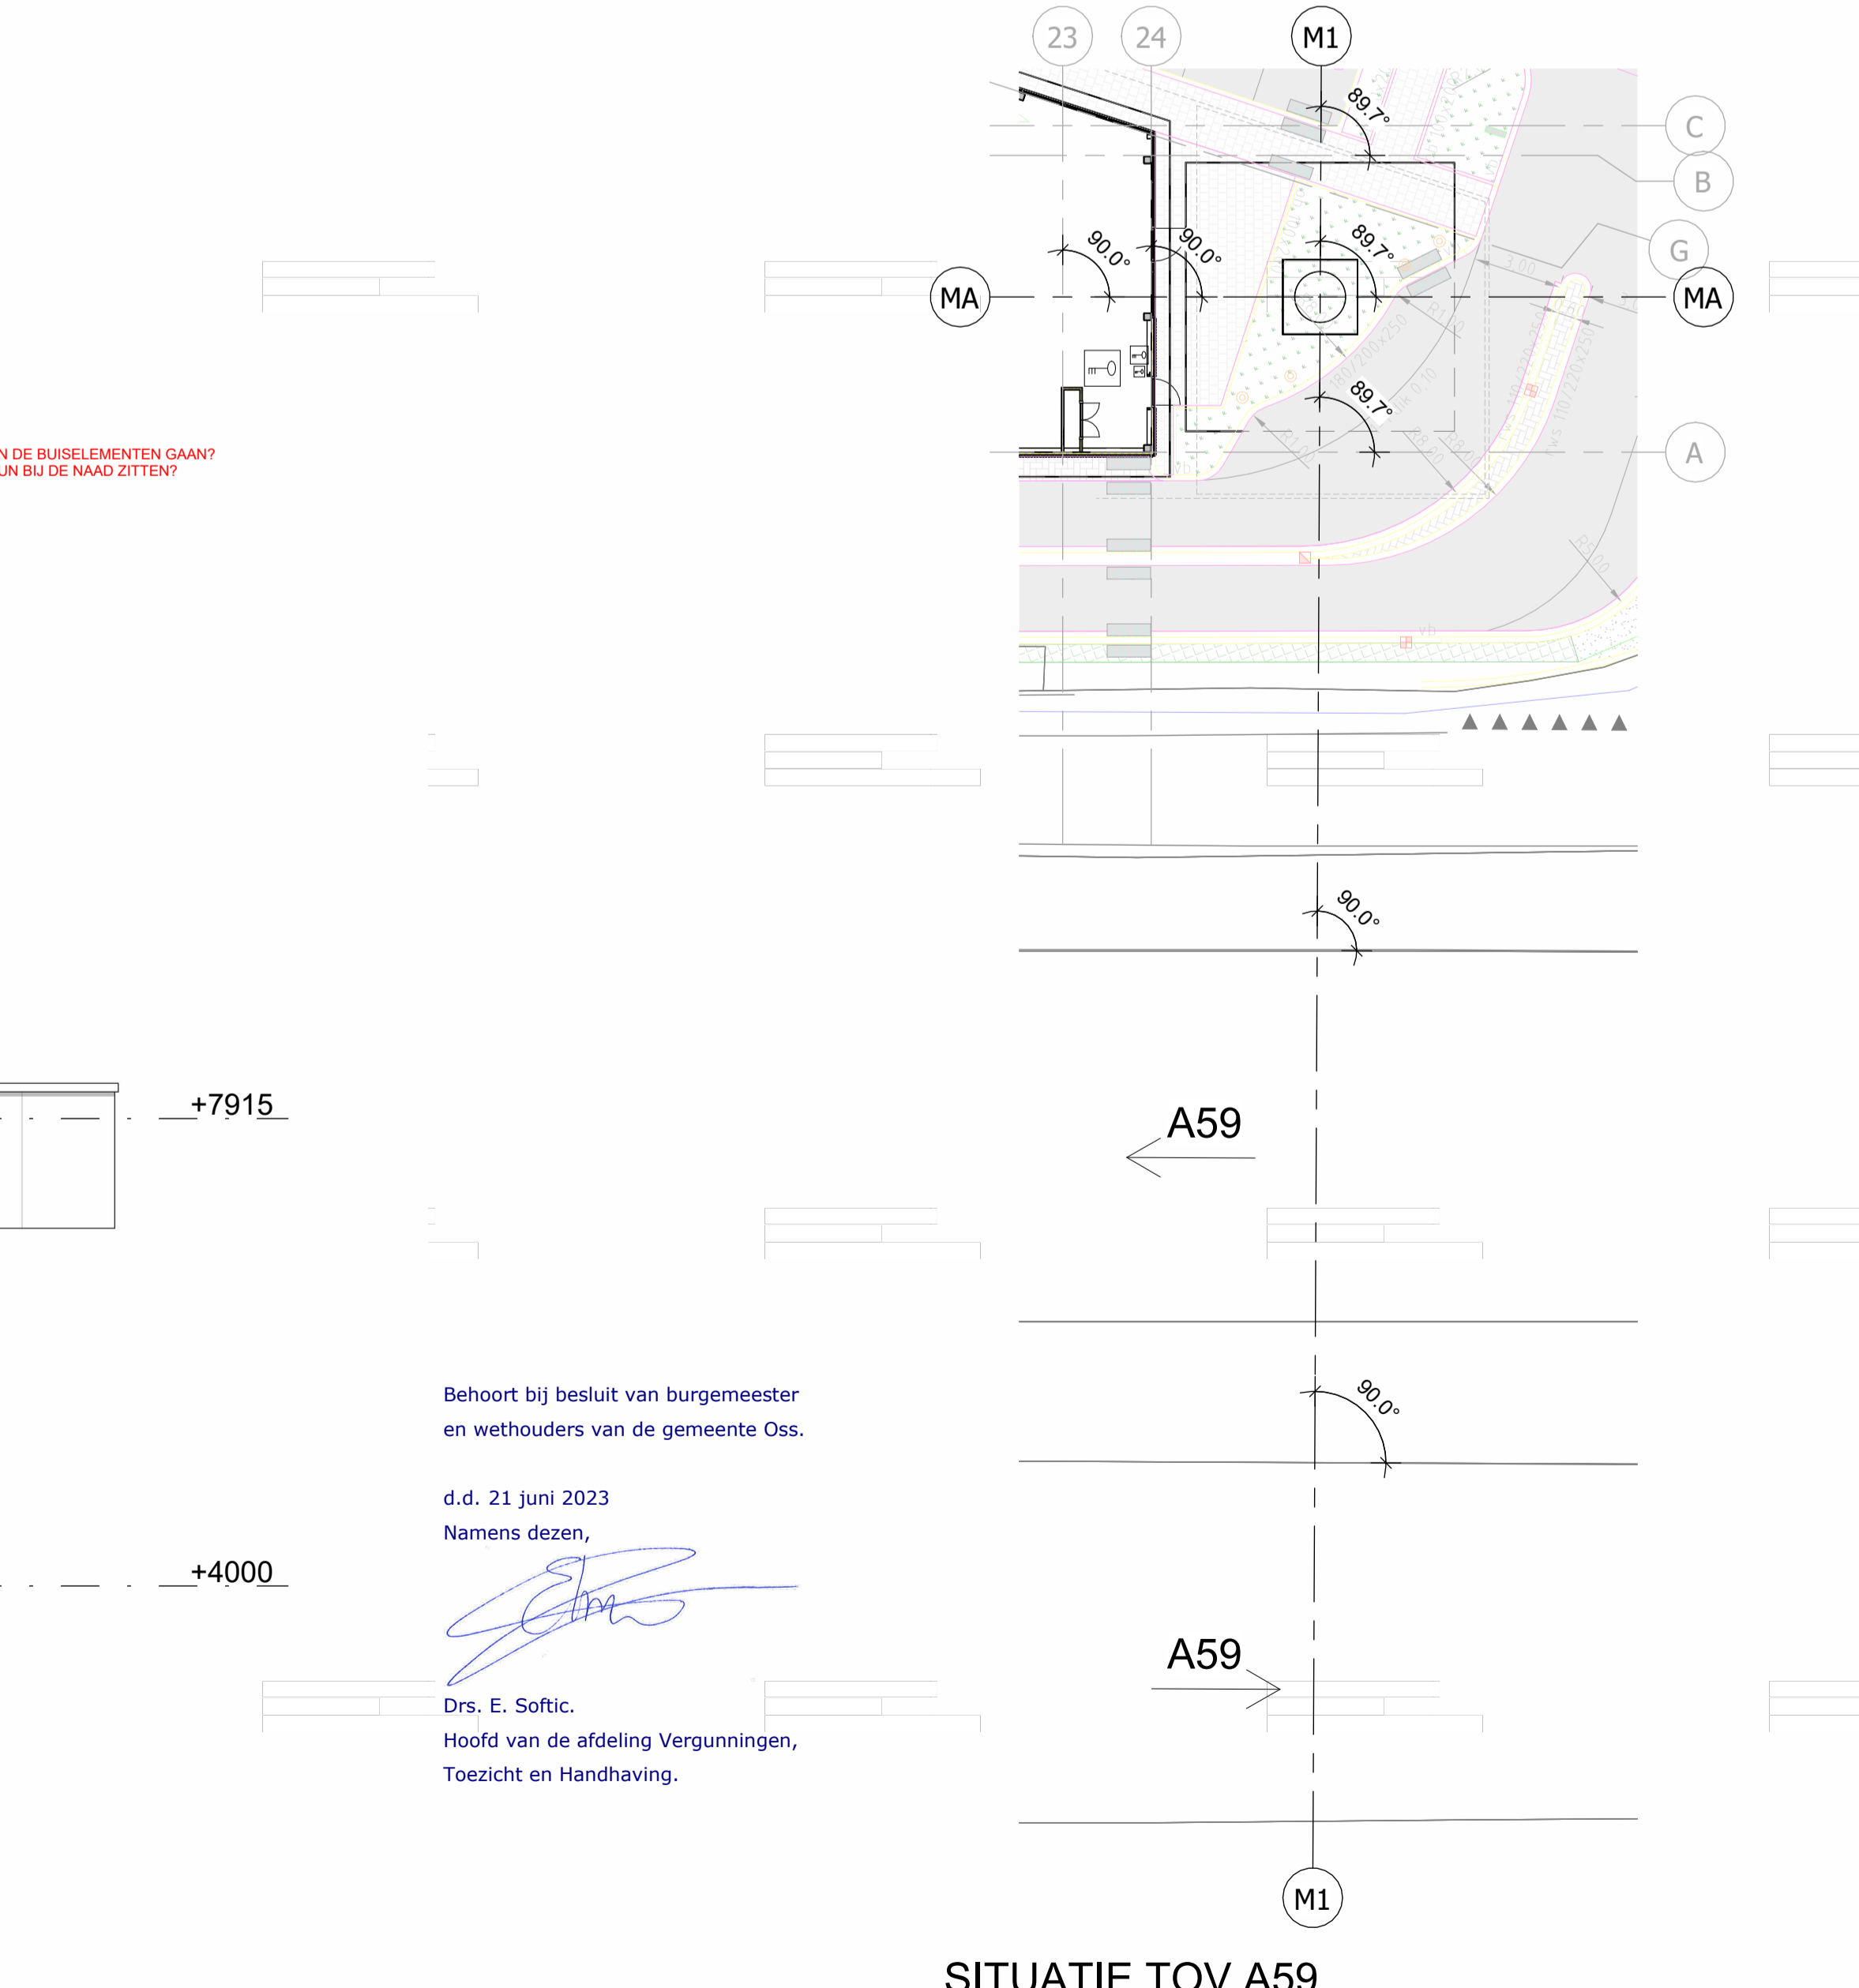

SITUATIE TOV A59