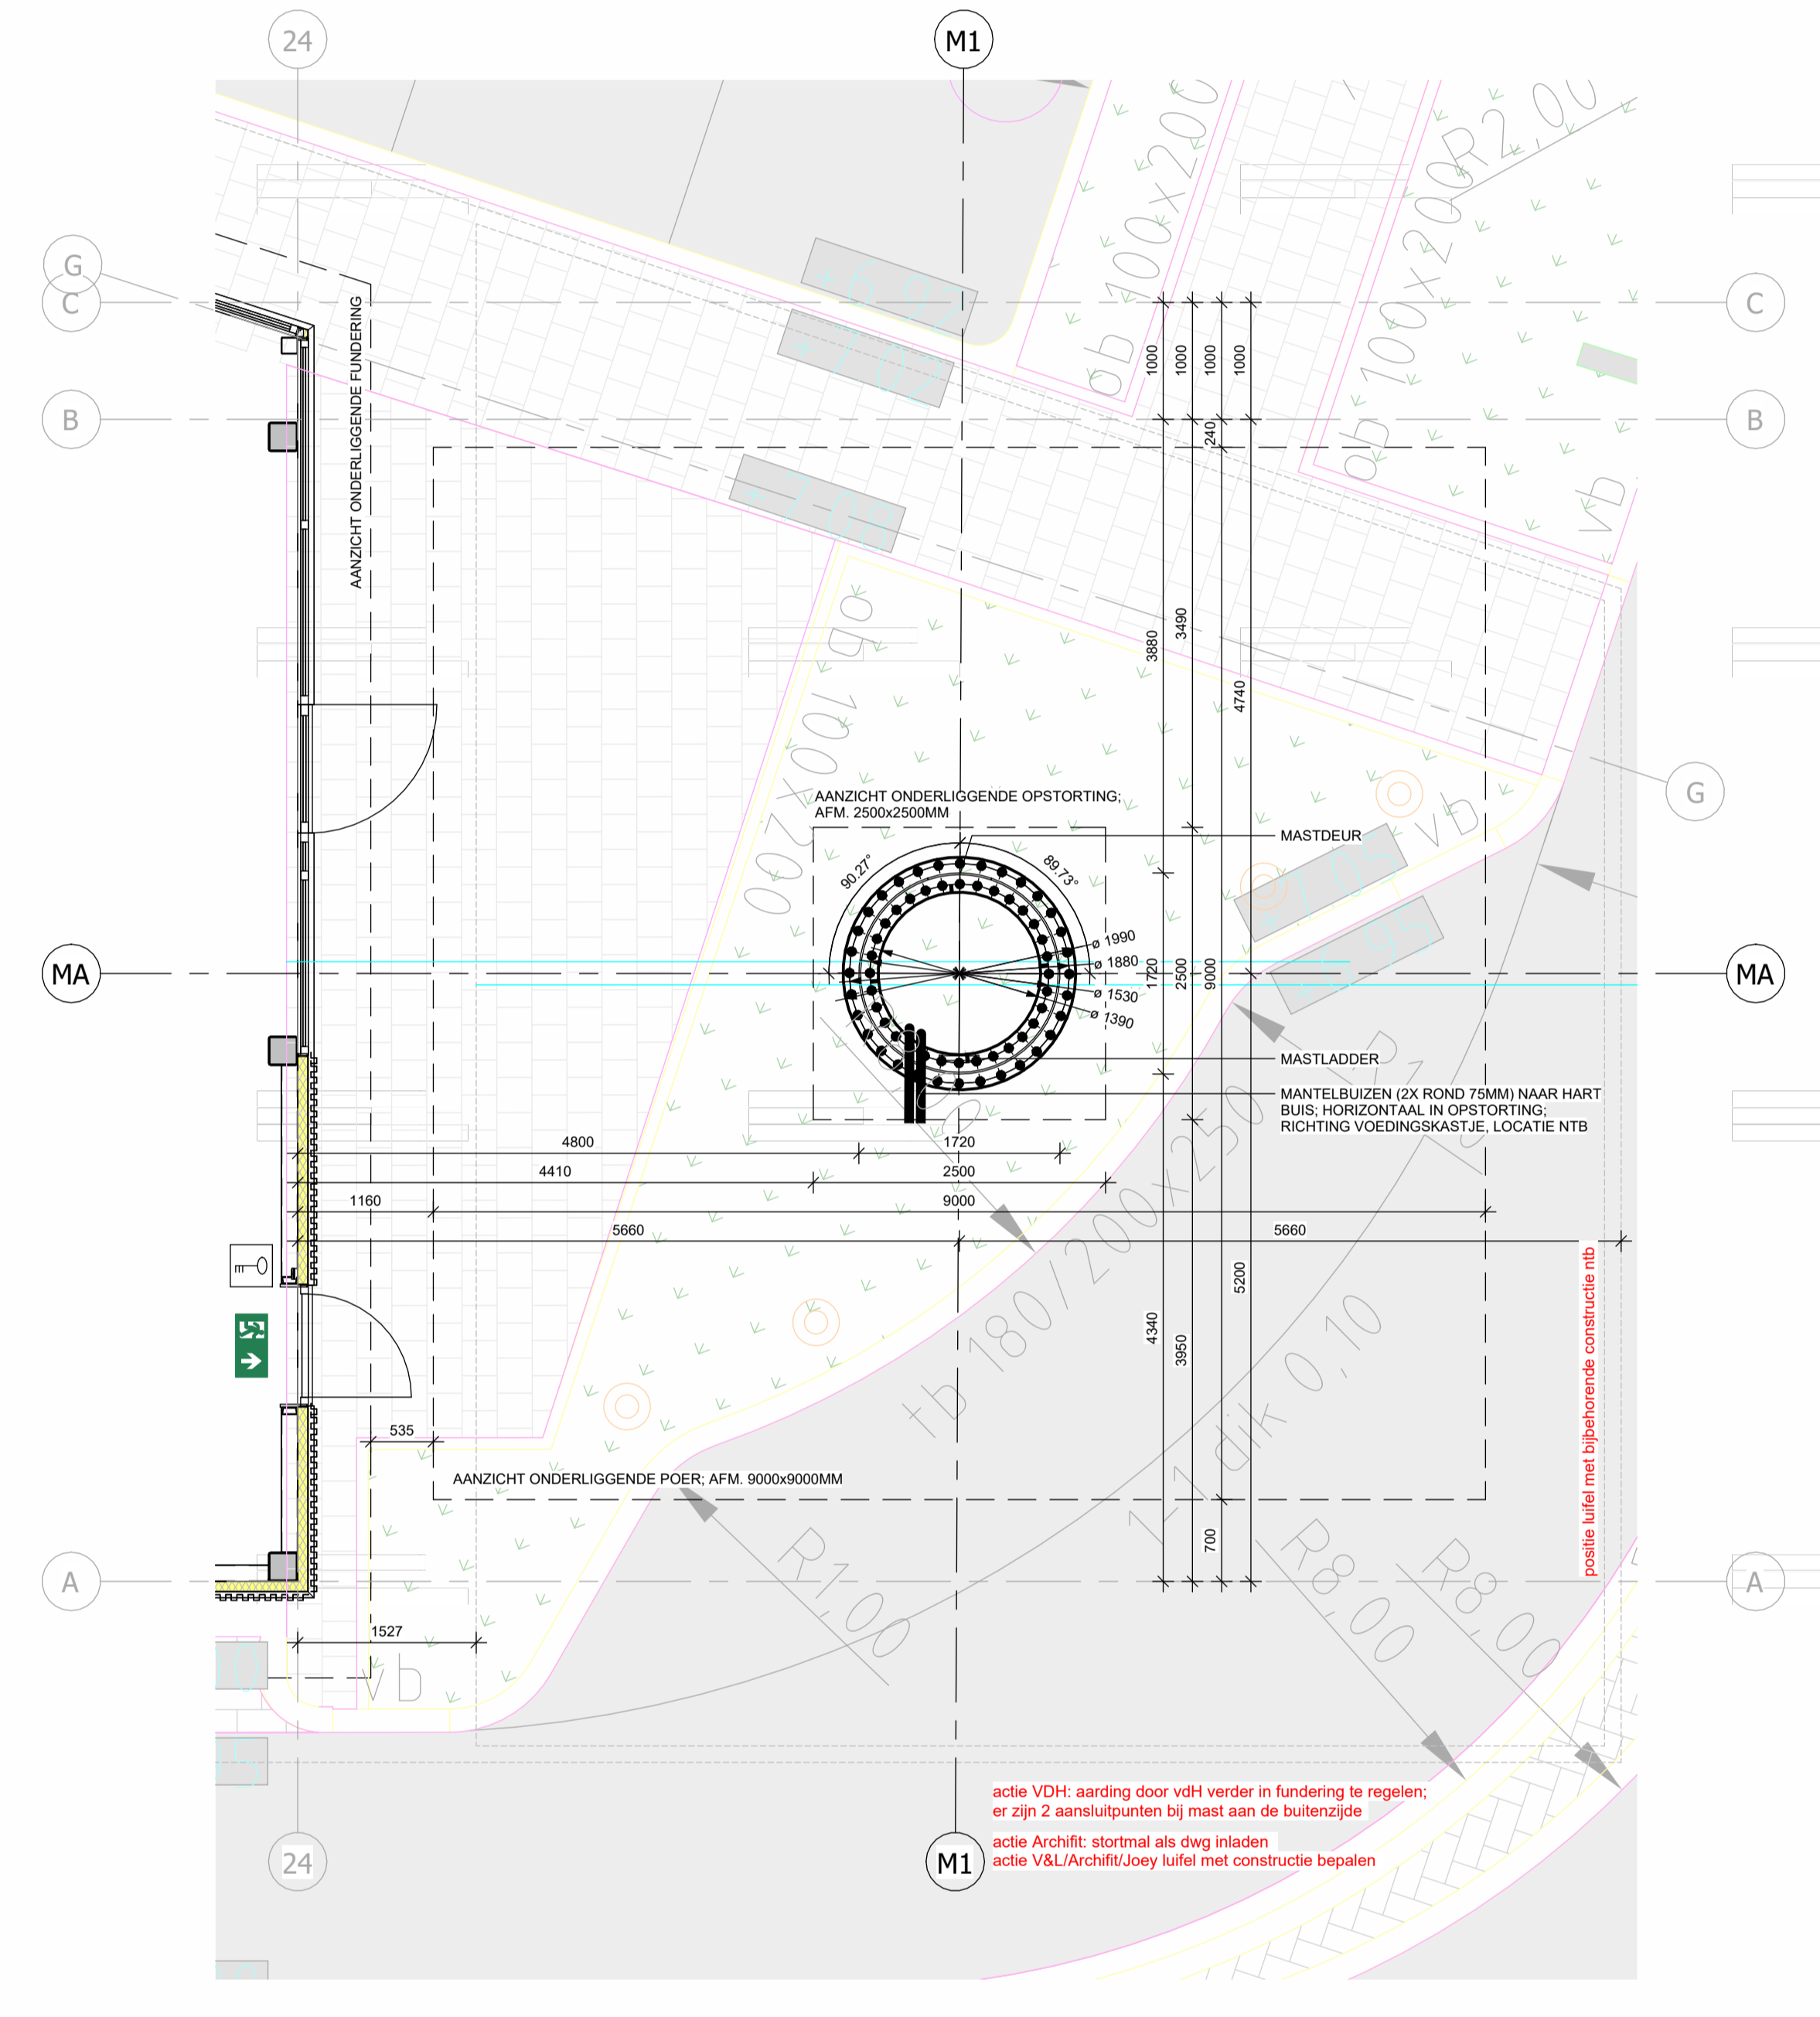

DOORSNEDE 1500+P